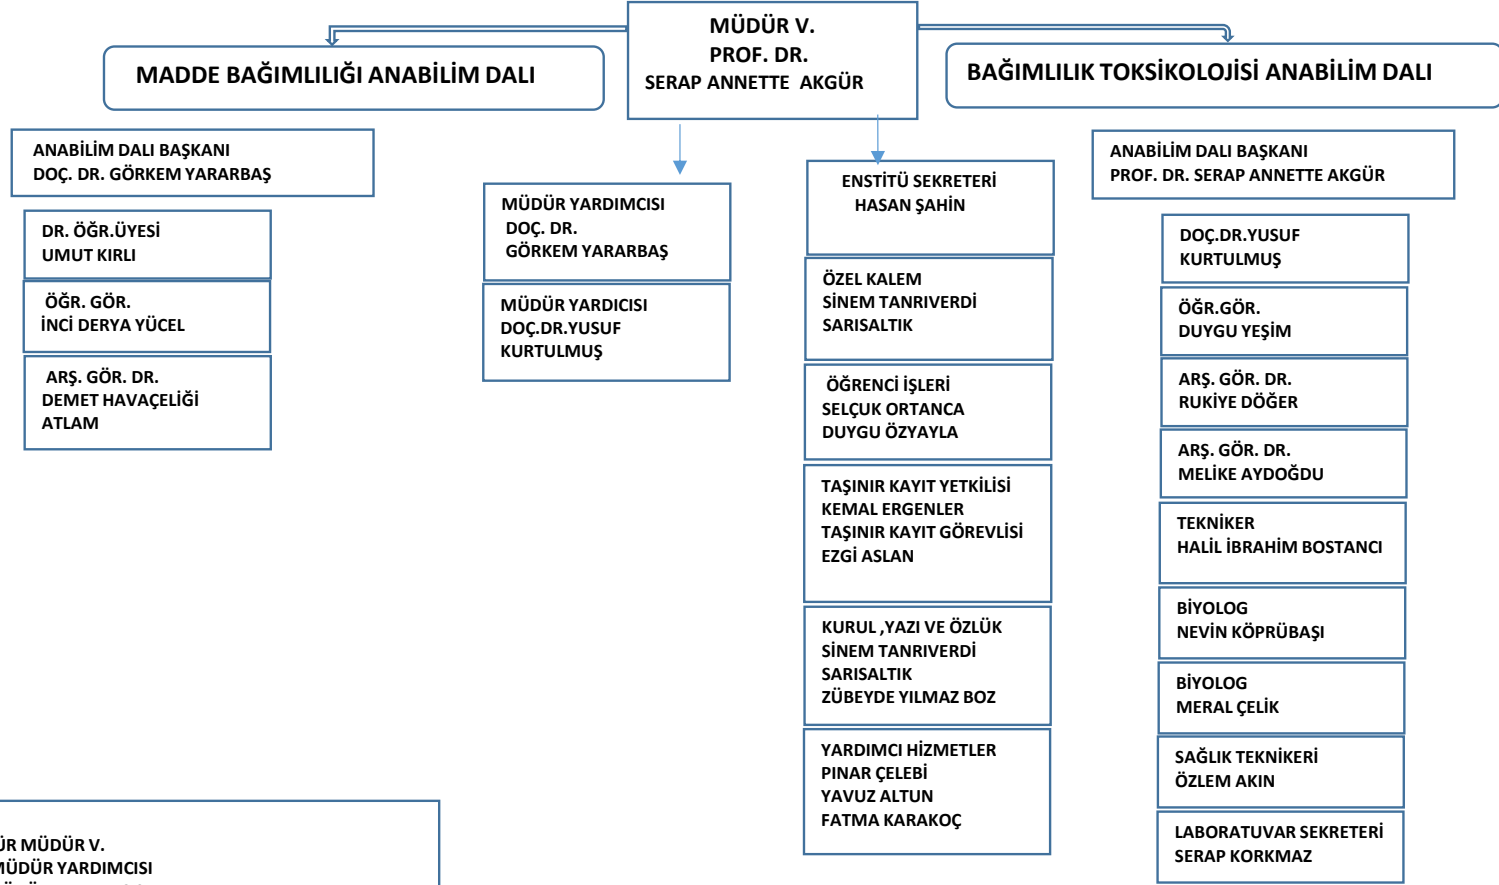

MADDE BAĞIMLILIĞI, TOKSİKOLOJİ VE İLAÇ BİLİMLERİ ENSTİTÜSÜ TEŞKİLAT ŞEMASI

ENSTİTÜ KURULU

PROF. DR. SERAP ANNETTE AKGÜR MÜDÜR V.
DOÇ. DR. GÖRKEM YARARBAŞ MÜDÜR YARDIMCISI
DOÇ. DR. YUSUF KURTULMUŞ MÜDÜR YARDIMCISI
PROF. DR. SERAP ANNETTE AKGÜR BAĞIMLILIK TOKSİKOLOJİSİ ANABİLİM DALI
DOÇ. DR. GÖRKEM YARARBAŞ MADDE BAĞIMLILIĞI ANABİLİM DALI
ENSTİTÜ SEKRETERİ HASAN ŞAHİN